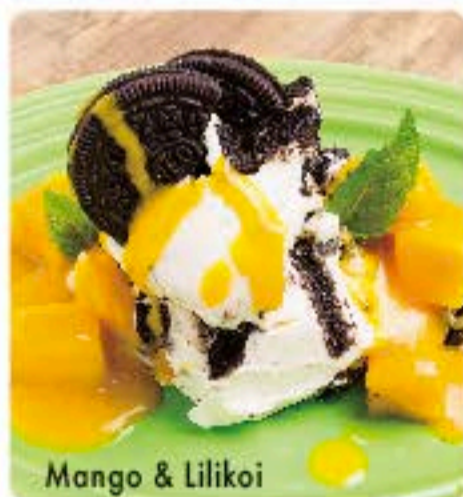

AÇAÍ BOWLS

アサイーボウル ALL 690 (税込 745)

多くの栄養素を含む「アサイー」のスムージーにいろいろフルーツをトッピング!

- ベリー・ボウル
Berry Bowl
- ココナッツ&マンゴー・ボウル
Coconut & Mango Bowl
- アイランド・フルーツヨーグルト・ボウル
Island Fruit Yogurt Bowl

ビタミン、食物繊維、鉄分など多くの栄養素を含む「アサイー」。アンチエイジング・ダイエットに効果的!
また、疲れたカラダを癒すエネルギーチャージにも最適!
サンバゾン社の無農薬のアサイーをスムージーにした、女性にお勧めの究極の美容系スイーツ!

*全米No.1シェアの高品質アサイーブランド使用

OREO CHEESE CAKE

オレオのチーズケーキ ALL 690 (税込 745)

クリーミーなチーズケーキとサクッとしたオレオが相性抜群

Mango & Lilikoi

マンゴー&リリコイ

Triple Berry

トリプルベリー